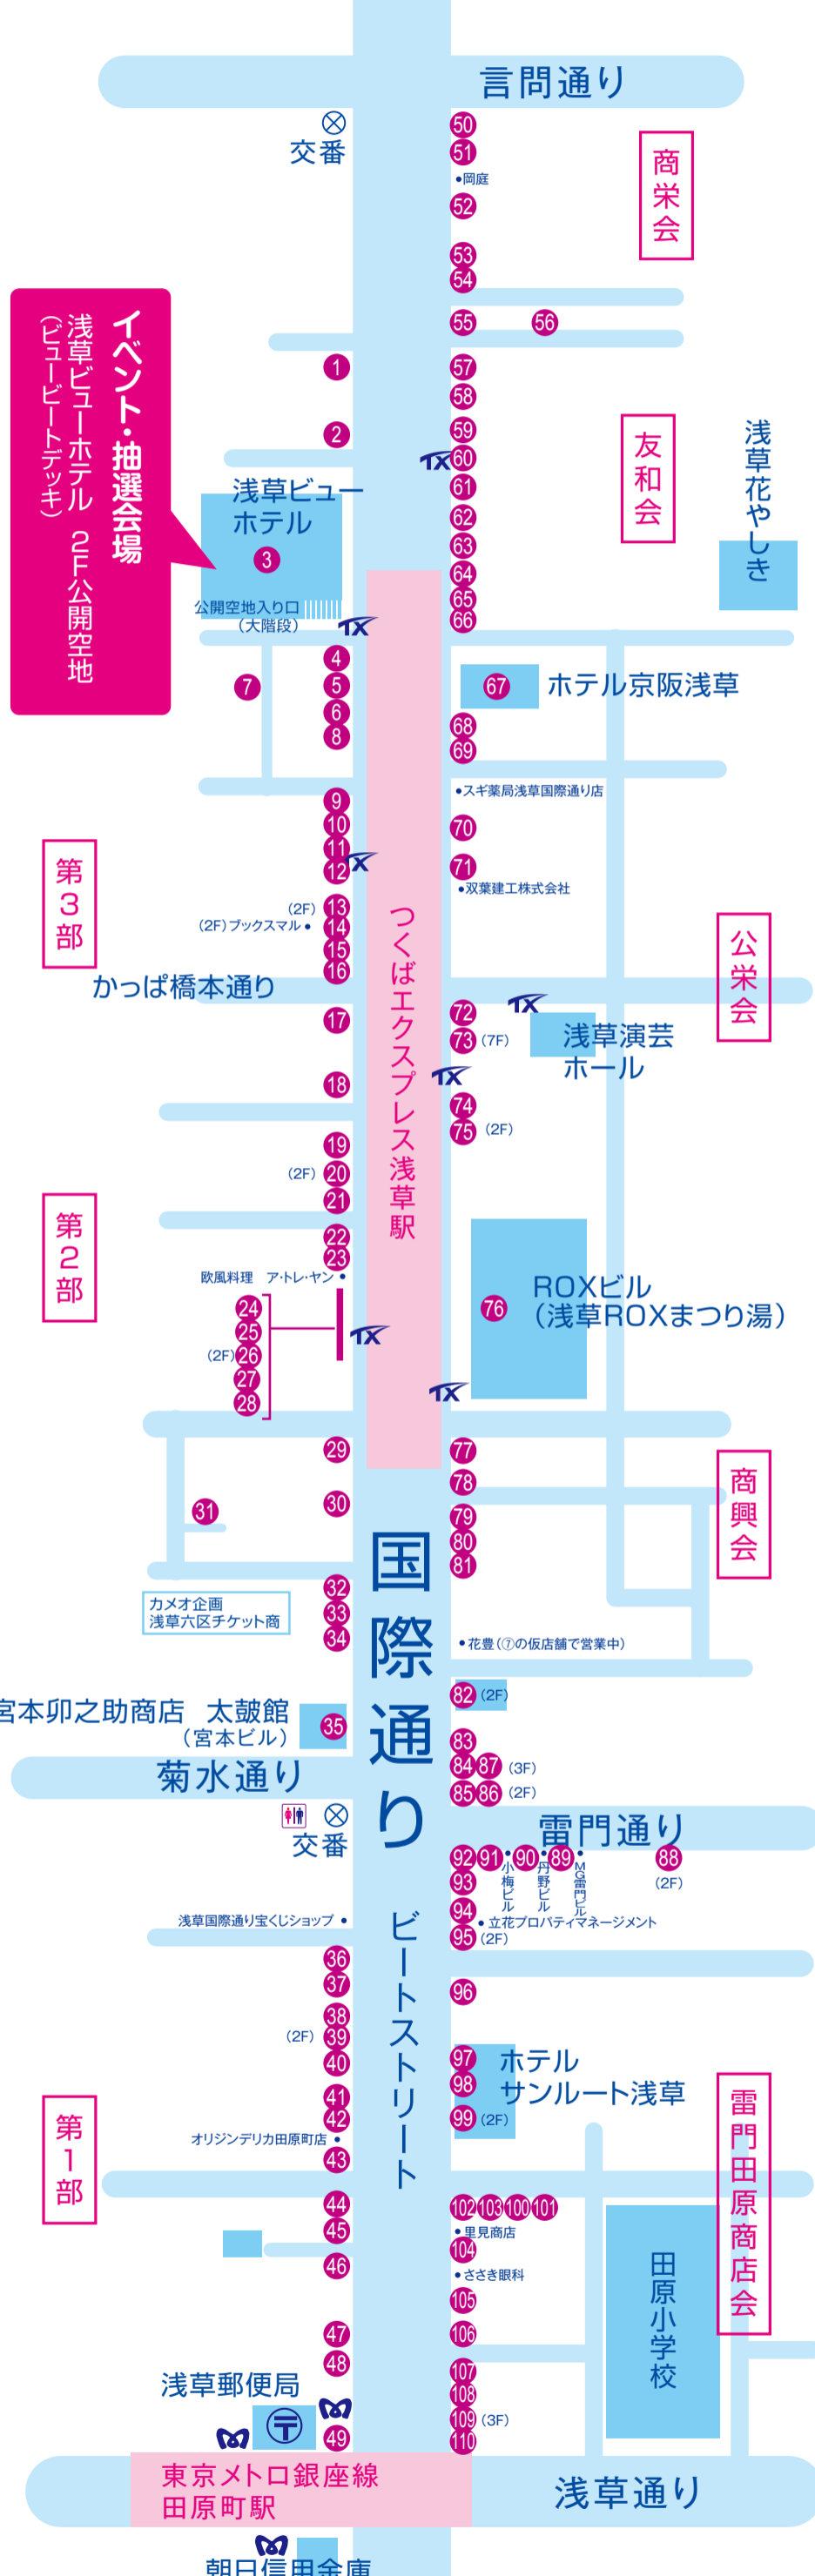

1	丸金煙草店	営業/9:30~21:30(金曜日13:00~21:30)
2	ライブ 浅草店	営業/9:30~22:00(3F 21:00)
3	浅草ビューホテル	チェックイン15:00 チェックアウト12:00
4	ラーメンじゃん腹	営業/11:00~15:00 18:00~24:00
5	プティックSHIZ	営業/11:00~19:00
6	寿司・鰻 水喜	営業/11:45~14:00, 17:00~22:00
7	花豊	営業/10:00~18:00
8	串屋横丁 浅草国際通り店	営業/平日,土曜 16:00~2:00 日曜祝日 16:00~23:00
9	黒毛和牛専門店 照楽苑	営業/11:00~23:30
10	龍園	営業/12:00~13:30 18:00~20:00
11	葡萄酒ダイニング時太郎	営業/月・火・水・金 17:00~23:00 土・日・祝11:30~15:00, 17:00~23:00
12	コーヒーショップペガサス	営業/11:00~19:00
13	CHAOS	完全1対1で施術させていただきます。
14	日本不動産バザール(株) ビタットハウスTX浅草店	営業/10:00~18:00
15	K hair&make	営業/9:00~20:00
16	浅草今半 国際通り本店	営業/11:30~21:30(L.O.20:30)
17	五条エステート	営業/10:00~18:00
18	みよし	営業/11:30~22:00
19	佳鼎 火鍋屋	営業/11:00~15:00(L.O.14:45), 17:00~23:00(L.O.22:00)
20	シープラスジム	営業/11:00~20:00
21	(株)不動産鑑定士・海老沼事務所	営業/9:30~18:30
22	本格四州料理 <福楽>	営業/11:00~14:30, 17:00~22:00(L.O.21:30)
23	株式会社ベストホーム	営業/10:00~18:30
24	The Tavern in Asakusa	営業/18:00~翌2:00
25	とらふぐ亭 浅草店	営業/<ランチ>月~金17:00~23:00(L.O.22:00) <ディナー>土・日・祝11:30~14:00(L.O.13:30) 16:00~23:00(L.O.22:00)
26	カラオケ・ダンス イースト	営業/昼PM1:00~4:00 夜PM6:00~11:00
27	ツクモサンドイッチ	営業/7:00~19:00
28	三平ストア 浅草店	営業/10:00~21:00
29	築地すし一番 西浅草店	営業/12:00~AM8:00
30	御菓子司 桃太郎	営業/9:30~18:00(売り切れ閉店)
31	旬菜と酒 余花	営業/17:30~23:30
32	北海道ラーメン ひむろ浅草店	営業/11:00~22:45
33	紅鶴	営業/10:00~16:00
34	ミュージックハウス ヨシダ	営業/12:00~18:40
35	株式会社宮本卯之助商店 西浅草店	営業/10:00~18:00
36	ミスタードーナツ 浅草ショップ	営業/8:30~20:00
37	和風手作りカード nakazawa	営業/10:00~18:30
38	桂品楼	営業/11:30~14:00, 17:00~22:00
39	インド料理パナス	営業/ランチ11:00~16:30 ディナー16:30~23:00
40	盛田屋本店	営業/9:30~17:30
41	吉野家 田原町店	営業/7:00~22:00(AM7:00~PM10:00)
42	カナリヤ	営業/月~金 12:00~19:30 土・日 11:00~18:30
43	コマキ楽器 ジャパン・パーク・カッション・センター	営業/月~金 12:00~19:30 土・日 11:00~18:30
44	殿塚不動産株式会社	営業/10:00~19:00
45	ドールコーヒーショップ 浅草田原町店	営業/平日 07:00~21:30 土曜 08:00~20:30 日祝 08:00~20:30
46	やきとり 天笑	営業/11:30~13:30(L.O.13:15) 17:00~23:00(L.O.22:45)
47	COCO RORO	営業/10:00~18:00
48	ベーカリー&カフェ ヤマザキ 田原町店	営業/7:00~21:00 (日祝・祝日7:00~20:00)
49	三善堂 田原町店	営業/9:30~18:30

50	焼肉 BEAST	営業/月曜日~金曜日: 17:00~23:00(L.O.22:30) 土曜日・日曜日・祝日: 13:00~22:00(L.O.21:30)
51	JAZOO	営業/18:30~24:00
52	お好み焼き どん	定休/日曜
53	うなぎ 岳久	営業/火~土17:30~22:00(L.O.21:30) 日12:00~22:00(L.O.21:30)
54	鳥喜	営業/平日11:00~13:00, 14:00~19:30 土日祝13:00~19:00
55	ローソンH浅草二丁目店	営業/24時間
56	ホテルタビノス浅草	営業/24時間
57	もんじゃ まぐろ家	営業/12:00~23:00(L.O.22:15)
58	しゃぶしゃぶ 浅高	営業/火~金 17:00~22:00 土日祝 12:00~22:00
59	浅草 重寿司	営業/火曜~土曜 17:00~26:00 日曜 12:00~24:00
60	焼肉 本陣	営業/17:00~5:00
61	丸萬堂	営業/11:30~18:00
62	焼肉 だん	定休/水曜
63	お好み焼 鉄板焼 穂	定休/水曜
64	蕎麦 こうた屋	営業/月~木17:00~24:00 金・土・祝前日 17:00~26:00
65	浅草らーめん きび太郎	定休/日曜(月曜日が祝日の場合、日曜営業)
66	貝出汁らぁ麺 海美風	営業/11:00~23:30(L.O.23:00) ※但し、スープが無くなり次第終了
67	ホテル京阪浅草	年中無休
68	浅草浪花家	営業/平日11:00~19:00 土日祝10:00~18:00
69	セブイレブン台東浅草2丁目店	営業/24時間
70	Sea One Dining	営業/17:00~24:00
71	まるごと北海道 ジンギスカン店	営業/平日18:00~27:00 土日祝 17:00~27:00
72	浅草うな鐵 国際通り店	営業/11:30~21:30(L.O.20:30) 他にはない「うな鉄」の味、お肉、お酒、おつまみ、お寿司、お刺身、おしゃぶりをぜひご堪能ください!
73	OGURA is Bar	営業/18:00~24:00
74	セブイレブン浅草国際通り店	営業/24時間
75	デニーズ浅草国際通り店	営業/7:00~23:00
76	浅草ROX	年中無休
77	おたからや浅草国際通り一丁目本店	営業/10:00~19:00
78	富士らーめん	営業/11:00~21:30(L.O. 21:00)
79	ステーキハウス松波	営業/平日11:30~14:00(L.O.)、17:00~22:00(L.O.) 土曜11:30~22:00(L.O.) 日曜祝日11:30~21:00(L.O.)
80	ファイーストビレッジホテル東京浅草	営業/24時間
81	天ぶら 多から家	営業/12:00~19:30(L.O.)
82	もんじゃ・お好み焼 OCOMO 浅草店	営業/平日 17:00~23:00 土日祝 11:30~23:00(L.O.22:00)
83	ドラッグストア四つ葉	営業/10:00~18:30
84	ハッ目鱈本舗	営業/10:00~19:00
85	浅草文庫	営業/10:00~19:00
86	アザリ&CAFÉ TAIJU	営業/11:00~20:00
87	personalGYM TAIJU	営業/10:00~21:00(最終受付20:00)
88	相愛ペットケアルーム	営業/9:00~13:00 / 15:00~19:00
89	和牛焼肉 浅草時流	営業/11:00~16:00(L.O.15:00), 17:00~23:00(L.O.22:00)
90	チドリ屋婦人部	定休/無し
91	ハッ目漢方薬局 浅草店	営業/10:00~19:00
92	担々麺 十吉樓	営業/11:00~15:00 17:00~21:00
93	岡田屋布施	営業/10:00~18:00
94	立花証券(株)浅草サテライト店	営業/8:00~17:00
95	深井整骨院	営業/9:00~13:00 14:30~19:30
96	ライトニングホテル浅草	営業/24時間営業
97	ホテルサンルート浅草	営業/24時間営業
98	肉キッチンBOICHI ホテルサンルート浅草店	営業/7:00~10:30, 11:30~22:00(L.O.21:30)
99	中華レストラン パンダ	営業/6:30~23:30
100	レストランパティスリーensia.	営業/12:00~21:00
101	bernard BERNARD 浅草	営業/平日10:00~20:00 土日祝10:00~19:00
102	すしの和 浅草田原町店	営業/11:00~23:30
103	わたしのゴルフ 田原町店	営業/24時間
104	現代エステート	営業/9:00~20:00
105	蕎麦処西原	営業/12:00~15:00 20:00~24:00(L.O.23:00)
106	松波製作所	営業/9:00~17:30
107	中国料理 香港楼	営業/11:30~23:30
108	フレッシュネスバーガー 浅草国際通り店	営業/8:00~22:00 (L.O.21:40)
109	株式会社Bande不動産	営業/9:30~19:00
110	日本海 浅草店	営業/11:00~23:00(L.O.22:30)

福引き抽選会

商品券や招待券など景品多数!

抽選日時: 9月10日(日) 11:00~17:00

抽選会場: 浅草ビューホテル 2F公開空地(ビュービートデッキ)

福引き抽選券

特得まっぷに掲載のお店で9月3日(日)~10日(日)までにご利用いただいたお客様に福引き抽選券を差し上げます。 ※福引き抽選券は数量に限りがありますので、あらかじめご了承ください。

共通商品券

共通商品券(千円券、おつりは出ませんのでご了承ください)の取扱店は、印がついた店舗です。ご利用可能期間は、<2023年9月10日(日)~10月1日(日)>です。